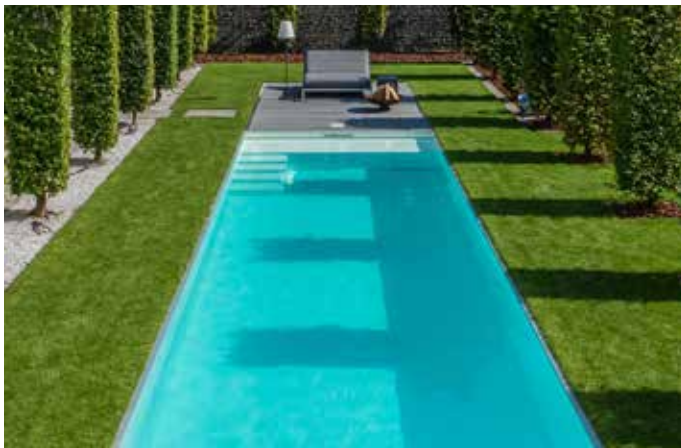

PP-POOLS

Alle Pool-Angebote verstehen sich inklusive Mehrwertsteuer, Technik Paket und Anlieferung frei Bordsteinkante, zuzüglich Montage.

Becken aus thermoplastischem Kunststoff. Diese Art von Becken wird in verschiedenen Materialien auf dem Schwimmbadmarkt angeboten. Wir haben uns für zwei Arten entschieden, da diese dem Kunden kaum Grenzen der Gestaltung aufzeigen und sich untereinander in den Einbaumöglichkeiten eine Vielfältigkeit des machbaren ohne Bedenken bieten.

PP-Becken-Polypropylen – in aller Munde doch die Unterschiede im Material sind sehr groß, daher haben wir uns für einen Hersteller entschieden der mit dem Hochleistungsmaterial Polystone® P-Copolymer seine Beckenvielfalt produziert. Ein Becken aus Kunststoff kann als Skimmer-, Überlauf- oder Infinity-Becken erworben werden. Die Stärken reichen von 8-20mm, die stabilen Vertikal-Verstrebungen umfassen die erforderlichen Baustahlarmierung und seitliche Beckenwanddämmung. Der Kunststoff ist UV-stabilisierend, voll durchgefärbt, besitzt keine Weichmacher und ist Säurebeständig